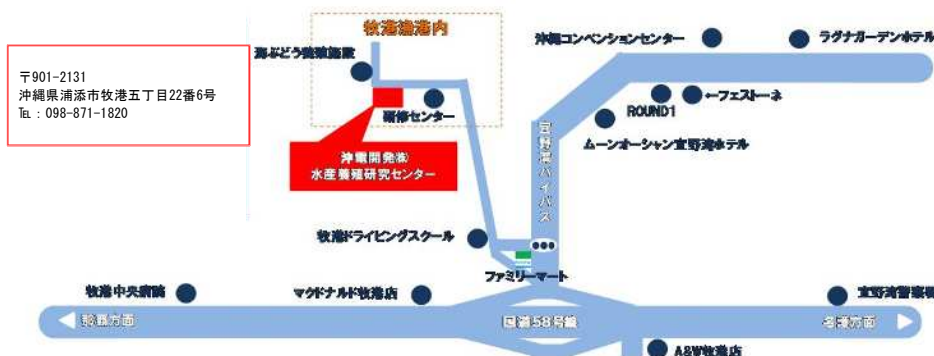

注文書

商品名	①海ぶどう (浦添市産)	②ヤイトハタ	NEW ③長崎県 五島列島産 岩かき	NEW ④岩手県 「三陸海岸」 大船渡産真かき	NEW ⑤冷凍かき 「剥き身」	⑥【冷凍品】 冷凍大粒 カキフライ 広島県産	⑦牡蠣ナイフ
価格(税込)	1,000円/パック(200g)	1,500円/尾 (約400~500g)	380円/個	220円/個	2,200円/パック (1kg・約30~35粒入り)	1,100円/パック (10個入り)	120円/本

【お客さま記入欄】

御注文内容	①海ぶどう	②ヤイトハタ	③長崎県五島列島産 岩かき	④岩手県大船渡産 真かき	⑤冷凍かき	⑥冷凍カキフライ	⑦牡蠣ナイフ
	1,000円 × パック	1,500円 × 尾	380円 × 個	220円 × 個	2,200円 × パック	1,100円 × パック	120円 × 本
	円	円	円	円	円	円	円
合計金額							円
お勤め先			お客さま名				
電話番号							
受取希望日時	2020年 月 日 (曜日) 受取時間： ※月曜～金曜の12:00～17:30までにお受取りくださいます様、お願い致します。						
受取方法	☐ 店舗受取：沖電開発(株)水産養殖研究センター (浦添市牧港5-22-6) ☐ 配達：1事業所2万円(税込)以上のご購入で、無料配達致します。 ※配達地域：那覇市、浦添市、宜野湾市、西原町 (配達時間は10:00～15:00でご相談させていただきます。)						
支払方法	店舗受取：現金またはクレジットカードにてお支払いください。(※Air PAY導入しました。) 配達：現金にてお支払いください。						
備考	①ご予約締切日：受取希望日の前日15:00まで。 ②海ぶどうの生食賞味期限は4日であり、4日以上経過した場合、品質の保証は致しません。 ※海ぶどうは常温で保管ください。 ③牡蠣のご購入後は冷蔵庫にて保管し、早めにお召し上がりください。 ④牡蠣の生食賞味期限は4日であり、4日以上経過した場合、品質の保証は致しません。 ⑤注文書にて頂いた個人情報は、個人情報保護法および沖電開発(株)個人情報保護規程に基づき適正に管理、保護し、目的以外の利用や第三者への情報提供は行いません。						

《注文書送信先》

メール：sangoro_uruchan_35@okikai.co.jp FAX：098-870-6661

【販売元】 沖電開発株式会社

注文・お問合せ先：沖電開発(株) 環境事業部 TEL：098-875-4477

お問合せ受付時間：月～金 8:30～17:00 ※祝日除く

沖電開発(株)確認欄