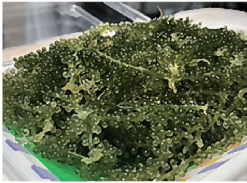

海ぶどう

200g/ パック

¥1,000 (税込)

てだこのまちのグリーンキャビア!

浦添・宜野湾漁業協同組合にてその日に摘み取った新鮮な海ぶどう。

- ●食べ方いろいろ! プチプチ食感がたまらない。
- ●サラダ、海ぶどう丼、冷やし中華などなど。